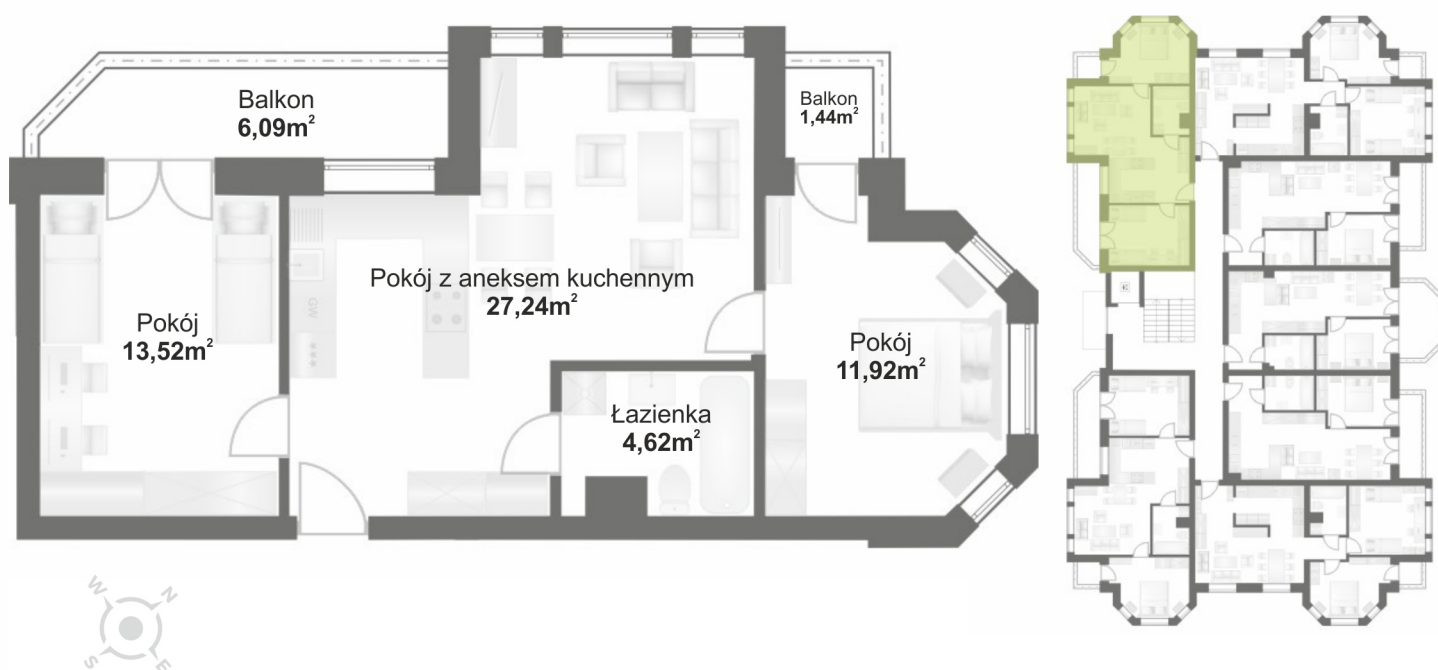

ENGLISH COUNTRY II

LOKAL MIESZKALNY 5

POWIERZCHNIA MIESZKANIA: **57,30m²**

LOKALIZACJA:
ŁABĘDZIA 5, MAKSYMILIANOWO

KONDYGNACJA:
1 PIĘTRO

STYLBUD

developer • sprzedaż i wynajem lokali