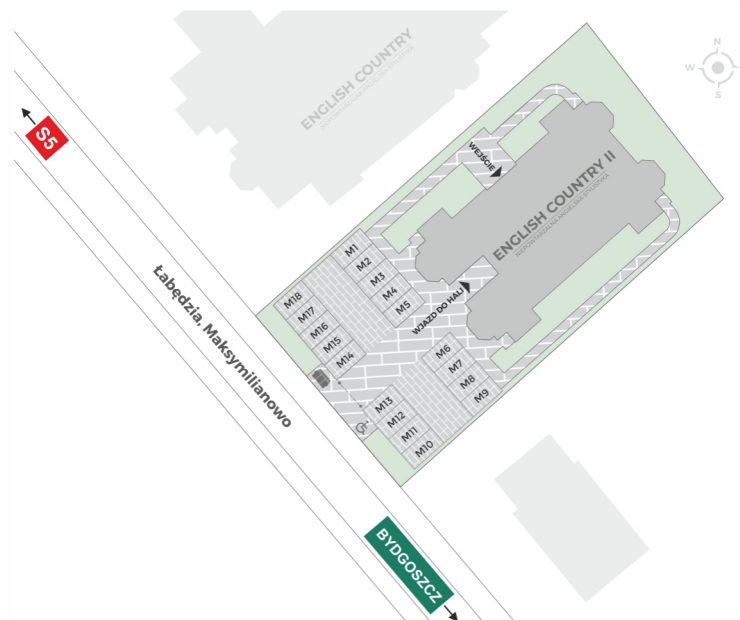

ENGLISH COUNTRY II

LOKAL MIESZKALNY 5

POWIERZCHNIA MIESZKANIA: **57,30m²**

LOKALIZACJA:
ŁABĘDZIA 5, MAKSYMILIANOWO

KONDYGNACJA:
1 PIĘTRO

STYLBUD

developer • sprzedaż i wynajem lokali