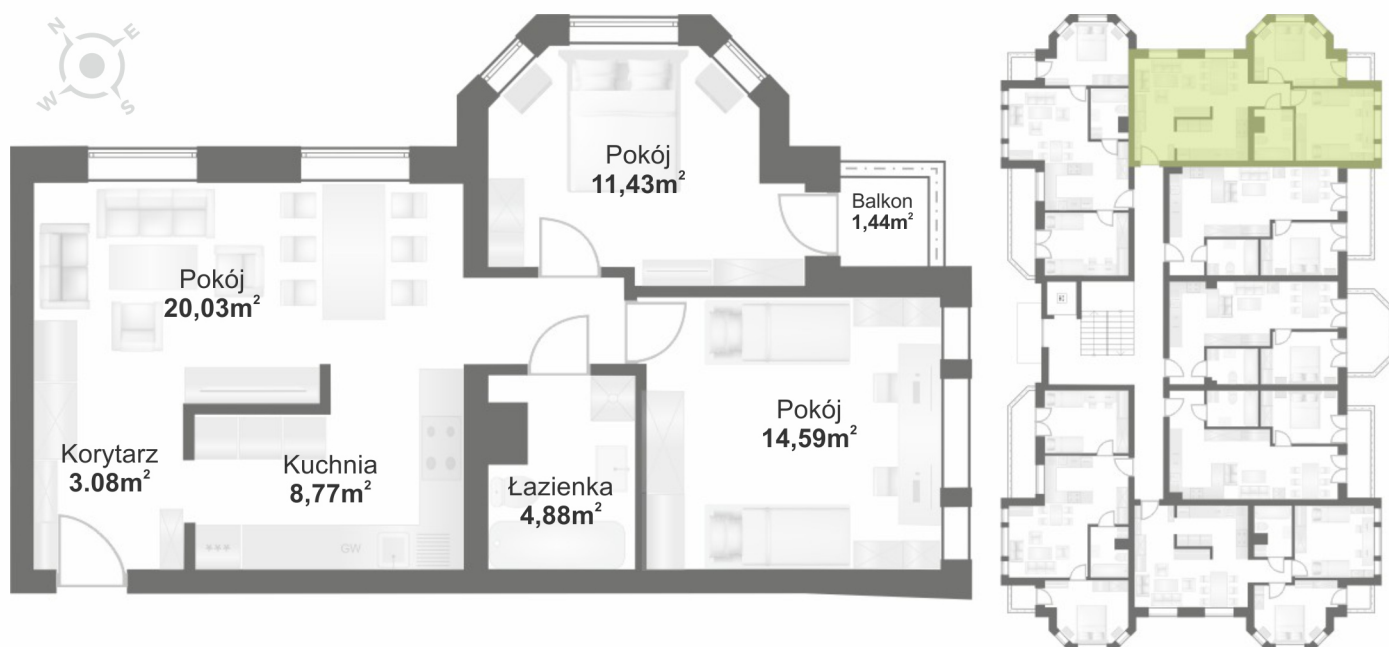

## LOKAL MIESZKALNY 6

POWIERZCHNIA MIESZKANIA: **62,78m<sup>2</sup>**

LOKALIZACJA:  
**ŁABĘDZIA 5, MAKSYMILIANOWO**

KONDYGNACJA:  
**1 PIĘTRO**