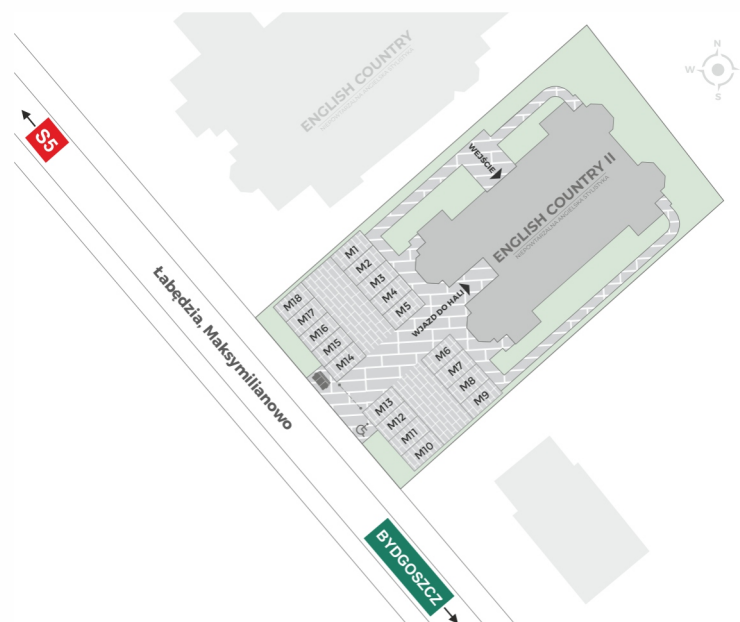

## LOKAL MIESZKALNY 6

POWIERZCHNIA MIESZKANIA: **62,78m<sup>2</sup>**

LOKALIZACJA:  
**ŁABĘDZIA 5, MAKSYMILIANOWO**

KONDYGNACJA:  
**1 PIĘTRO**